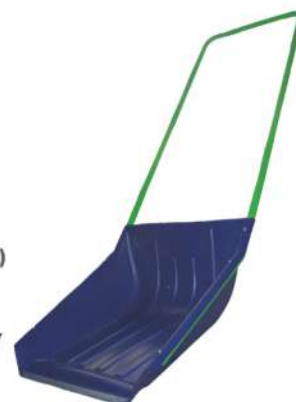

Listino € 64,60 (rev. 002)

€ 48,00

PALA DA NEVE KUSCH SPLENDIDA

cod. 00945783

Pala da neve in alluminio
e inox, antiaderente,
completa di manico

Listino € 72,30 (rev. 002)

€ 48,00

SGOMBRANEVE ABS CON RUOTE

cod. 00024464

Sgombraneve con
ruote, in plastica,
con lamina

Listino € 81,80 (rev.001)

€ 49,90

SGOMBRANEVE KUSCH LADY

cod. 00945837

Sgombraneve in
polipropilene,
con lamina

Listino € 119,10 (rev.001)