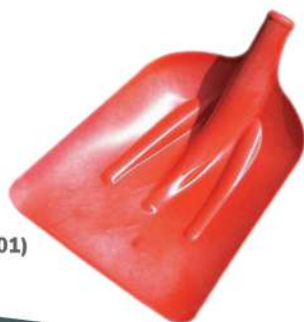

cod. 00879378

Pala da neve in plastica con lamina, modello Classic B

Listino € 19,20 (rev.001)

€ 9,90

PALA DA NEVE A CUCCHIAIO

cod. 01260236

Pala da neve in plastica, modello a cucchiaio

Listino € 12,20 (rev.001)

€ 7,90

PALA DA NEVE A CUCCHIAIO ALU

cod. 01029192

Pala da neve in alluminio, modello a cucchiaio

Listino € 29,10 (rev.001)

€ 24,90

PALA DA NEVE KUSCH TATY

cod. 00945875