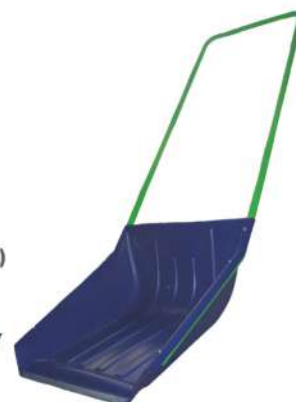

Listino € 66,20 (rev. 002)

€ 48,00

PALA DA NEVE KUSCH SPLENDIDA

cod. 00945783

Pala da neve in alluminio
e inox, antiaderente,
completa di manico

Listino € 66,20 (rev. 002)

€ 48,00

SGOMBRANEVE ABS CON RUOTE

cod. 00024464

Sgombraneve con
ruote, in plastica,
con lamina

Listino € 57,50 (rev.001)

€ 49,90

SGOMBRANEVE KUSCH LADY

cod. 00945837

Sgombraneve in
polipropilene,
con lamina

Listino € 109,40 (rev.001)