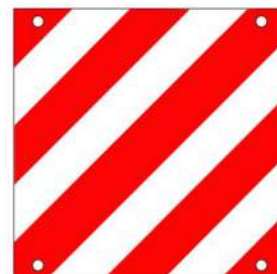

SEGNALE DA CANTIERE CARICO SPORGENTE

cod. 00772624

Cartello segnaletico in
alluminio rifrangente,
omogolato 50x50 cm

Listino € 37,10 (rev.000)

€ 27,90