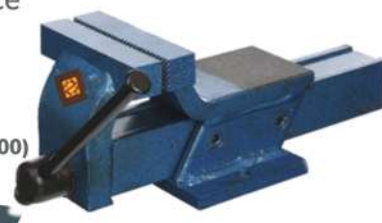

CAPARARO

MORSE DA BANCO

MORSA ACCIAIO FZA EUROSTAHL

cod. 00141536

Morsa in acciaio, ganasce zigrinate e temperate da 80 mm

Listino € 119,60 (rev.000)

€ 78,00

MORSA ACCIAIO FZA EUROSTAHL

cod. 00141543

Morsa in acciaio, ganasce zigrinate e temperate da 110 mm

Listino € 146,20 (rev.000)

€ 95,00

MORSA ACCIAIO FZA EUROSTAHL

cod. 00141550

Morsa in acciaio, ganasce zigrinate e temperate da 130 mm