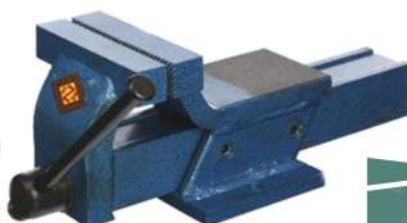

CAPARARO

MORSE DA BANCO

MORSA ACCIAIO FZA EUROSTAHL

cod. 00141536

Morsa in acciaio, ganasce zigrinate e temperate da 80 mm

Listino € 119,60 (rev.000)

€ 78,00

MORSA ACCIAIO FZA EUROSTAHL

cod. 00141543

Morsa in acciaio, ganasce zigrinate e temperate da 110 mm

Listino € 146,20 (rev.000)

€ 95,00

MORSA ACCIAIO FZA EUROSTAHL

cod. 00141550

Morsa in acciaio, ganasce zigrinate e temperate da 130 mm