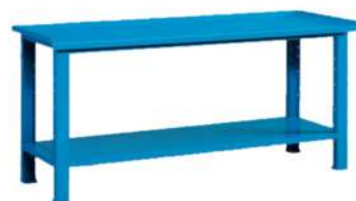

CAPARARO

BANCHI DA LAVORO

BANCO DA LAVORO 100

cod. 01144413

Banco da lavoro in acciaio,
lamiera 30/10, dim.
103x70x85 cm

Listino € 313,40 (rev.001)

€ 256,20

BANCO DA LAVORO 200

cod. 01144444

Banco da lavoro in acciaio,
lamiera 30/10, dim.
200x70x85 cm

Listino € 484,10 (rev.001)

€ 373,00

BANCO DA LAVORO 150

cod. 01045024

Banco da lavoro in acciaio,
lamiera 30/10, dim.
150x70x85 cm

Listino € 400,10 (rev.001)