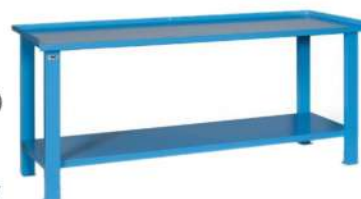

### BANCO DA LAVORO 100

cod. 01144413

Banco da lavoro in acciaio,  
lamiera 30/10, dim.  
100x70x89 cm

Listino € 305,00 (rev.006)

€ 217,20

### BANCO DA LAVORO 150

cod. 01045024

Banco da lavoro in acciaio,  
lamiera 30/10, dim.  
150x70x89 cm

Listino € 420,90 (rev.006)

€ 300,20