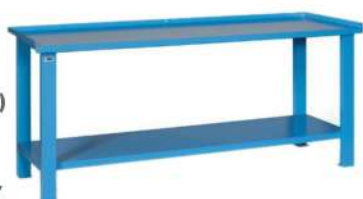

### BANCO DA LAVORO 100

cod. 01144413

Banco da lavoro in acciaio,  
lamiera 30/10, dim.  
100x70x89 cm

Listino € 305,00 (rev.006)

€ 217,20