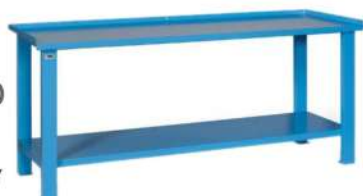

### BANCO DA LAVORO 100

cod. 01144413

Banco da lavoro in acciaio,  
lamiera 30/10, dim.  
100x70x89 cm

Listino € 305,00 (rev.006)

€ 217,20

### BANCO DA LAVORO 150

cod. 01045024

Banco da lavoro in acciaio,  
lamiera 30/10, dim.  
150x70x89 cm

Listino € 420,90 (rev.006)

€ 300,20

### BANCO DA LAVORO 200

cod. 01144444

Banco da lavoro in acciaio,  
lamiera 30/10, dim.  
200x70x89 cm

Listino € 488,00 (rev.005)

€ 349,00