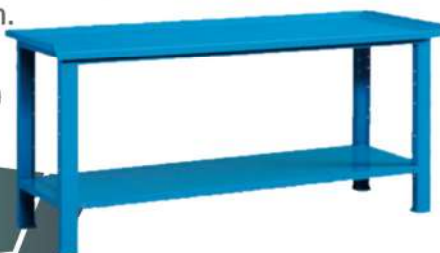

BANCO DA LAVORO 200

cod. 01144444

Banco da lavoro in acciaio, lamiera 30/10, dim. 200x70x85 cm

Listino € 484,10

€ 285,40