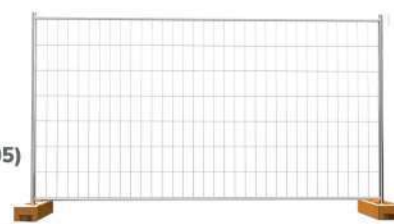

RECINZIONE MOBILE PER CANTIERI STANDARD

cod. 00394147

Recinzione in acciaio
per cantieri,
H 200 cm

Listino € 68,90 (rev.005)