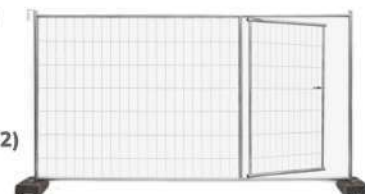

RECINZIONE CON CANCELLO

cod. 01342321

Recinzione con cancello
per cantieri,
dim. 350x200H cm

Listino € 209,50 (rev.002)