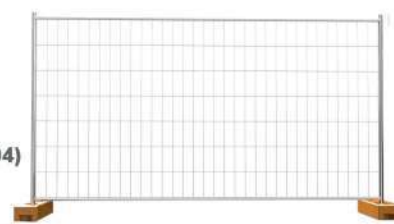

RECINZIONE MOBILE PER CANTIERI STANDARD

cod. 00394147

Recinzione in acciaio
per cantieri,
H 200 cm

Listino € 61,30 (rev.004)