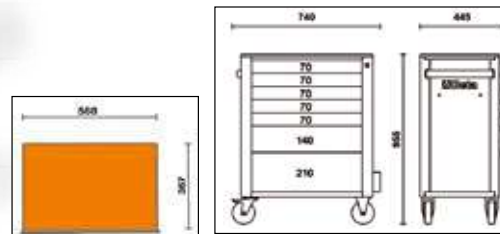

Cassettiera C24EH inclusa